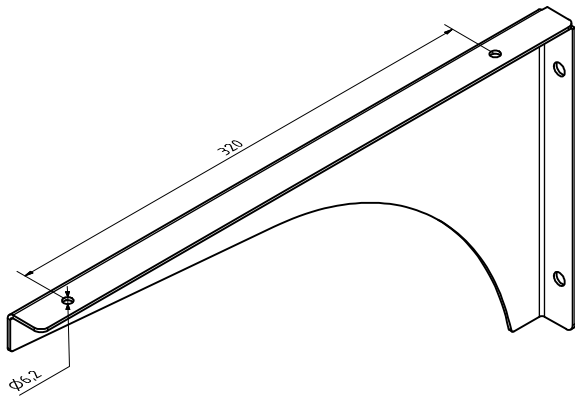

2 pieces (1 left / 1 right)

Edelstahl24 GmbH Geisensheim 6 4632 Pichl bei Wels		Maße ohne Toleranzangabe nach DIN ISO2768 m-K		Gewicht: <b>0,61 kg</b>	Maßstab: 1 : 2
			Oberflächenangaben EN ISO1392	Material: <b>1.4301 (V2A)</b>	
		Datum 20.04.2022	Name yadamsuren	Konsole 400x200	
		Kontrolliert	Notiz		
		<b>edelstahl24</b>		061981	1
		BESTES MIRO. KLEINSTER PREIS.			A2
Status	Änderungen	Datum	Name	©19 Wasserregelmittel/ET/Dirk/14.04.14/And_Berichte_vorarbeiten/Problemloszuschuss/Konsole/Konsole_400x200_10101	