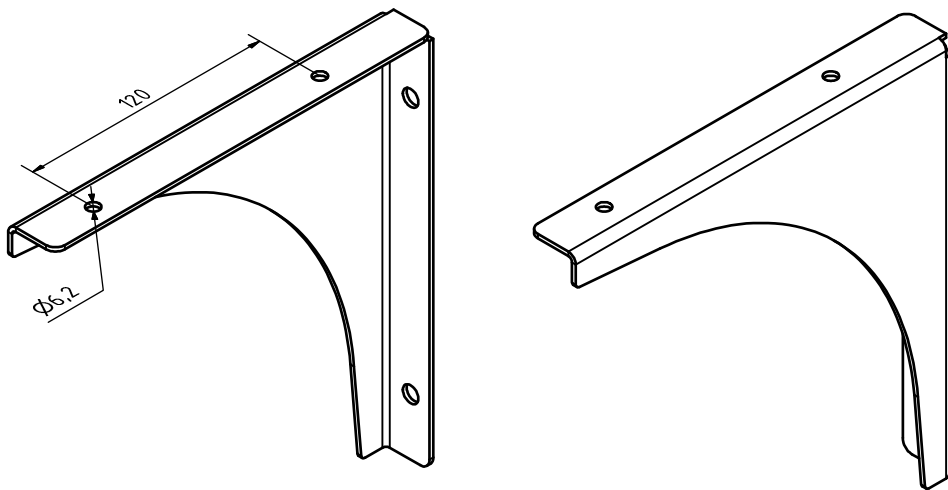

2 pieces (1 left / 1 right)

|  |            |  |            |  |                               |                |
|--|------------|--|------------|--|-------------------------------|----------------|
| Edelstahl24 GmbH<br>Geisensheim 6<br>4632 Pichl bei Wels |            | Maße ohne<br>Toleranzangabe<br>nach<br>DIN ISO2768 m-K |            | Oberflächenangaben<br>EN ISO1302   | Gewicht: <b>0,31 kg</b>       | Maßstab: 1 : 2 |
|  |            | Datum  | Name       |  | Material: <b>1.4301 (V2A)</b> |                |
|  |            | Gezeichnet: 03.05.2022                                 | yadamsuren |  | Konsole 200x200               |                |
|  |            | Kontrolliert   |            |  |                               |                |
|  |            | Norm   |            |  |                               |                |
|  |            |  |            | 061979   | 1                             | A3             |
| BESTES NIRO. KLEINSTER PREIS.                            |            |  |            | Z:\Entwässerungstechnik\ET Einkauf\ACAD\A\Acad_Normteile_anderbar\Produktionszeichnungen\Konsolen\Konsole 200x200 061979 |                               |                |
| Status   | Änderungen | Datum  | Name       |  |                               |                |