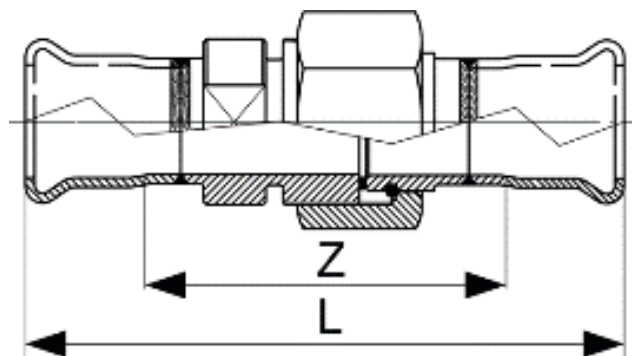

DOPPELANSCHLUSS- VERSCHRAUBUNG

aus Edelstahl V4A

edelstahl₂₄

BESTES NIRO. KLEINSTER PREIS.

Straight Union with press fittings on both endes, swivel nut in brass/st. steel and EPDM flat seal.
Doppelanschlussverschraubung mit EPDM-Flachdichtung und Messingmutter.

ADm. (d-G)	Art.Nr.	L	Z	Gewicht
15 mm	018222	99 mm	57 mm	176 g
18 mm	018223	86 mm	44 mm	157 g
22 mm	018224	94 mm	48 mm	247 g
28 mm	018225	100 mm	52 mm	358 g
35 mm	018226	110 mm	57 mm	579 g
42 mm	018227	119 mm	55 mm	655 g
54 mm	018228	128 mm	54 mm	1001 g