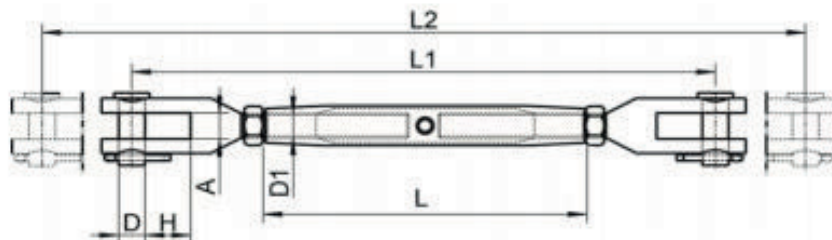

WANTENSPANNER

Gabel-Gabel

edelstahl₂₄

BESTES NIRO. KLEINSTER PREIS.

D1	Art.Nr.	L	L1	L2	D	A	H	Arbeitslast	Bruchlast
M6	061079	95 mm	163 mm	230 mm	6 mm	7,5 mm	11 mm	150 kg	927 kg
M8	061080	105 mm	185 mm	255 mm	8 mm	11 mm	11 mm	250 kg	1356 kg
M10	061081	125 mm	220 mm	300 mm	9 mm	12 mm	14 mm	350 kg	2222 kg