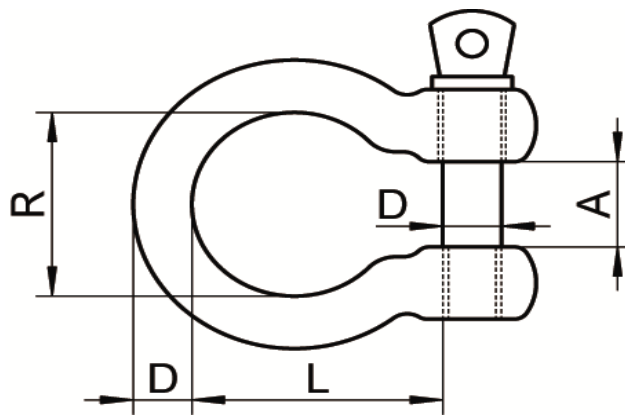

RUNDSCHÄKEL GESCHWEIFT

Edelstahl V4A

edelstahl₂₄

BESTES NIRO. KLEINSTER PREIS.

| D | Art.Nr. | L | A | R | Arbeitslast | Bruchlast |
|----------|----------------|----------|----------|----------|--------------------|------------------|
| 4 mm | 062362 | 14 mm | 8 mm | 14 mm | 145 kg | 590 kg |
| 5 mm | 062363 | 17,5 mm | 10 mm | 17 mm | 230 kg | 925 kg |
| 6 mm | 062364 | 21 mm | 12 mm | 21 mm | 335 kg | 1.345 kg |
| 8 mm | 062365 | 28 mm | 16 mm | 28 mm | 600 kg | 2.400 kg |
| 10 mm | 062366 | 35 mm | 20 mm | 35 mm | 950 kg | 3.800 kg |