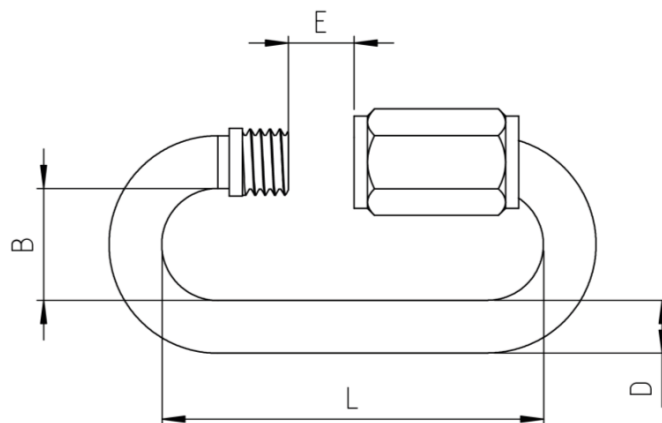

KETTENSCHNELLVERSCHLUSS

Edelstahl V4A

edelstahl₂₄

BESTES NIRO. KLEINSTER PREIS.

D	Art.Nr.	L	B	E	Arbeitslast	Bruchlast
4 mm	051941	32 mm	12 mm	5,5 mm	125 kg	500 kg
5 mm	044834	39 mm	13 mm	6,5 mm	200 kg	800 kg
6 mm	044791	45 mm	14,5 mm	7,5 mm	285 kg	1.150 kg
8 mm	044835	58 mm	17,5 mm	10 mm	500 kg	2.000 kg
10 mm	053698	72 mm	21 mm	12 mm	800 kg	3.200 kg