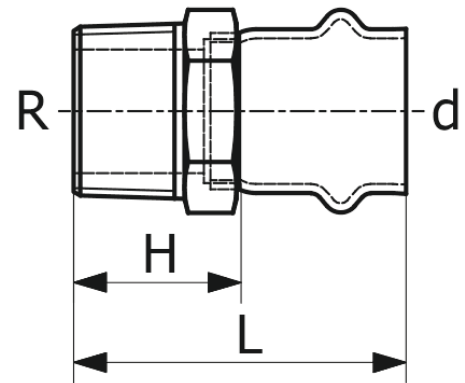

ÜBERGANG

mit Außengewinde, V-Kontur

edelstahl24

BESTES NIRO. KLEINSTER PREIS.

ADm. (d-R)	Art.Nr.	L	H	Gewicht
15 mm - 1/2"	056209	49 mm	28 mm	61 g
15 mm - 3/4"	056210	51 mm	30 mm	70 g
18 mm - 1/2"	056211	50 mm	29 mm	67 g
18 mm - 3/4"	056212	52 mm	31 mm	90 g
22 mm - 1/2"	056213	53 mm	30 mm	108 g
22 mm - 3/4"	056215	56 mm	33 mm	118 g
22 mm - 1"	056214	56 mm	33 mm	155 g
28 mm - 3/4"	056217	55 mm	31 mm	152 g
28 mm - 1"	056216	57 mm	33 mm	152 g
35 mm - 1"	056218	86 mm	59 mm	150 g
35 mm - 5/4"	056219	71 mm	44 mm	193 g
42 mm - 3/4"	056773	80 mm	48 mm	231 g
54 mm - 2"	056220	91 mm	54 mm	392 g